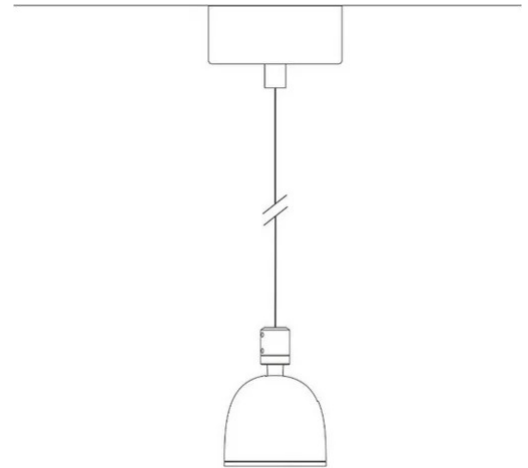

Sistema U

Fascio medio

Studio Natural

colori

Tipologia Sospensione
Utilizzo Interno

230V 13 W 1950 lm

luce diretta

Faretto a sospensione a luce diretta, orientabile. Struttura in alluminio verniciato. Sorgente di luce a LED con ottiche a diversi fasci di luce. Con cavo di sospensione e rosone per sospensione singola. Spot con alimentatore remoto.

Premi

Famiglia	Sistema U
Tipologia	Sospensione
Utilizzo	Interno

**Dimensioni**

Altezza	10 cm
Diametro	7 cm
Peso	0.5 Kg

Materiali

Struttura	alluminio	Diffusore	policarbonato
-----------	-----------	-----------	---------------