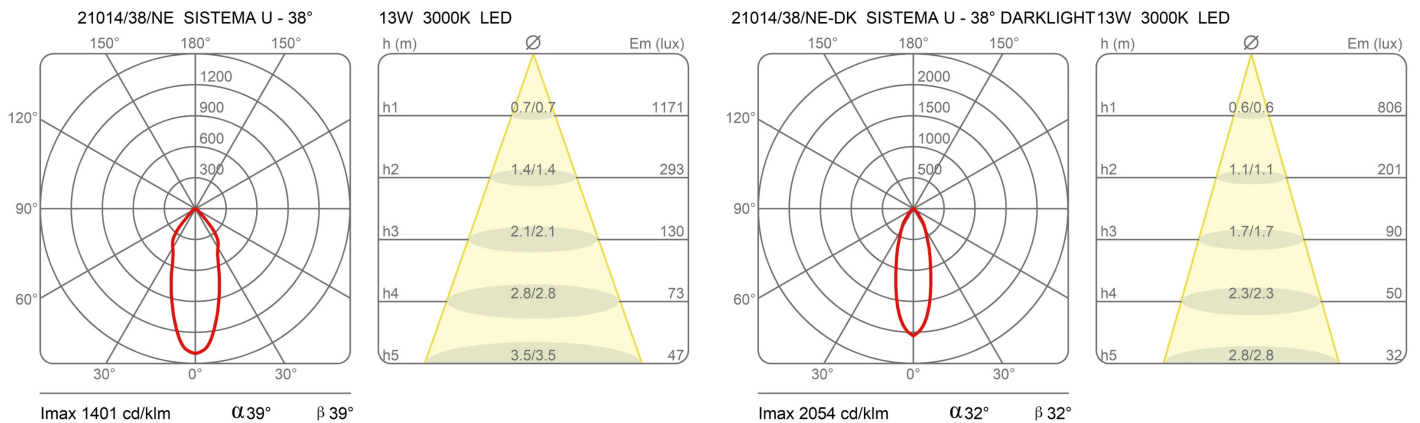

Certificazioni

EcoLabel

Curve fotometriche